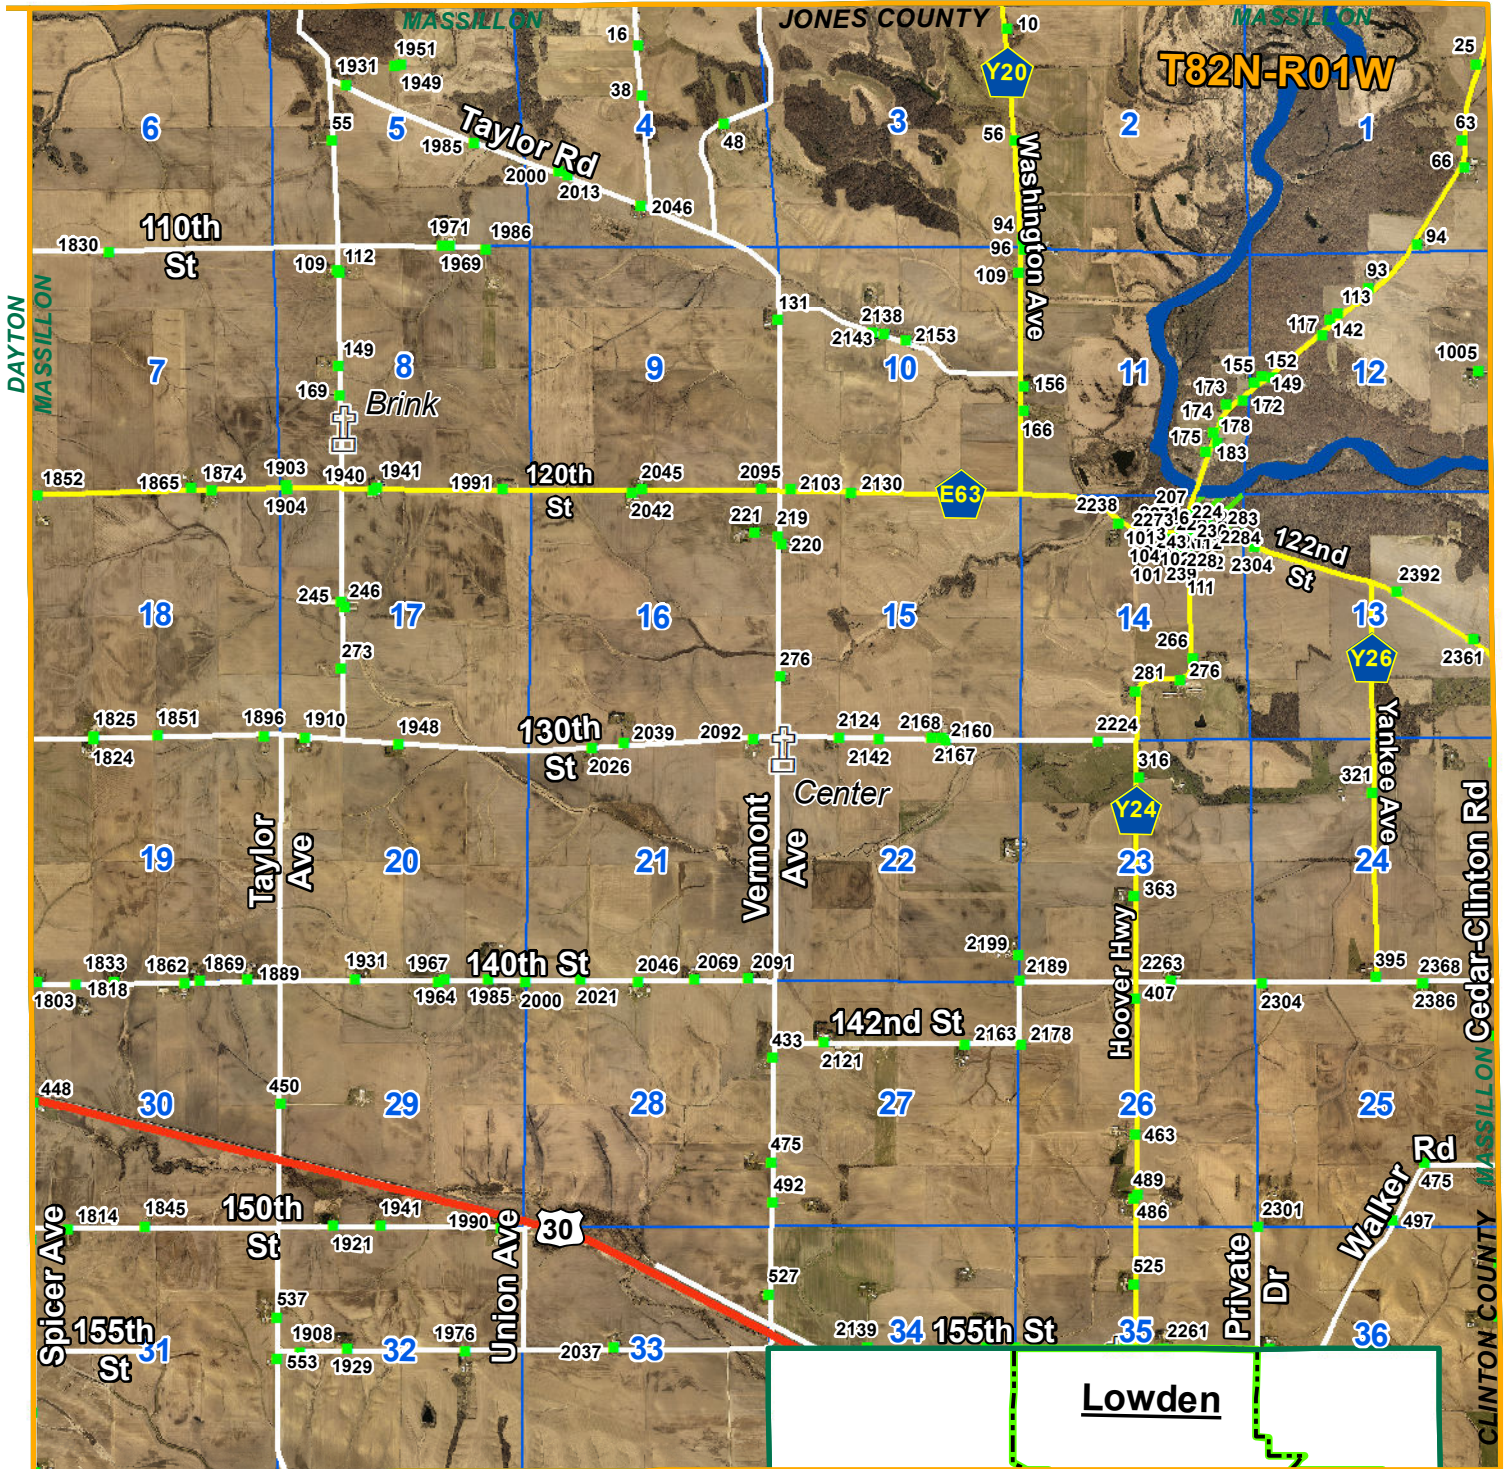

# Massillon: Township 82 - Range 01

**T81N-R01W**

**Lowden**